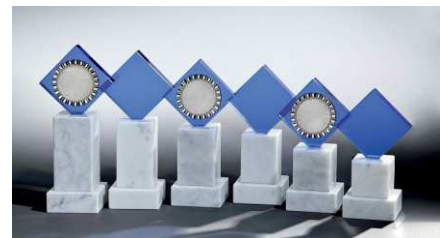

Glastrophäe Glasquadrat in blau, rot u. grün lieferbar
mit Marmorsäule, Emblemhalter u. Emblem
66641 24,5 cm **30,00 €**   **66644** 19,9 cm **28,50 €**
66642 23,3 cm **29,50 €**   **66645** 18,7 cm **28,00 €**
66643 21,1 cm **29,00 €**   **66646** 17,5 cm **27,50 €**